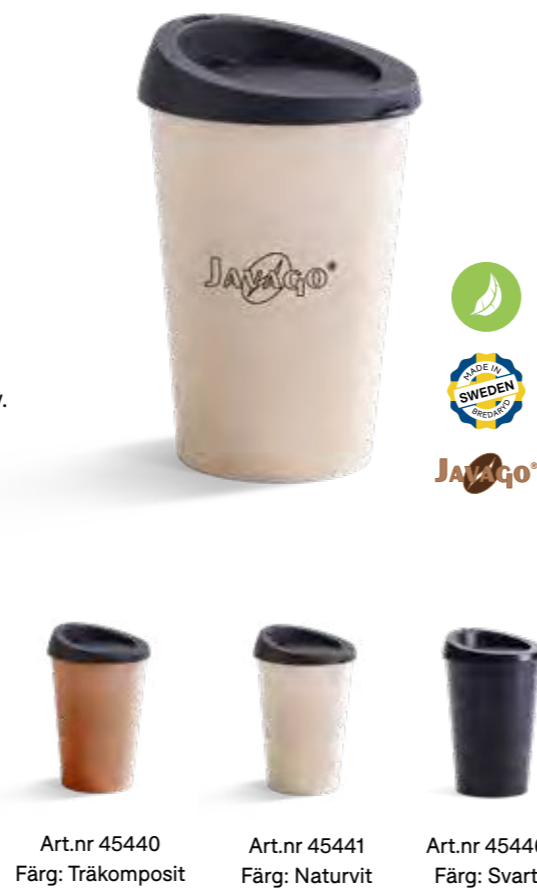

JavaGo

Art.nr 45440   Art.nr 45441   Art.nr 45446
Färg: Träkomposit   Färg: Naturvit   Färg: Svart

Sparta Wood

Träkompositmugg

Ett hållbart och spännande alternativ är vår Träkompositmugg Sparta Wood. Produkten består av Biokomp PP samt träfiber från svenska skogar.

Produkten tål maskindisk och är livsmedelgodkänd. Doften ger produkten en unik känsla av natur, speciellt under den första användningstiden. Produkten har samma generösa tryckyta som Sparta och kan erbjudas i 1-2 färgs tryck.

Mått: 30 cl. Höjd 93 mm.
Max tryckyta: 170 x 60 mm.

Kliché 525:-/färg	60 st	120 st	240 st	540 st	1020 st
Pris/st inkl. 1-färgstryck	44,25	35,20	28,10	25,15	23,50
Tryckpris följande färg	9,20	6,50	5,60	4,85	4,60

Sparta

Plastmugg

En av våra mest populära muggar finns även som plastmugg, med en generös tryckyta. 1-2 färgstryck.

Mått: 30 cl. Höjd: 93 mm.
Max tryckyta: 170 x 60 mm.

Kliché 525:-/färg	60 st	120 st	240 st	540 st	1020 st
Pris/st inkl. 1-färgstryck	40,30	32,05	25,75	22,15	21,40
Tryckpris följande färg	9,20	6,50	5,60	4,85	4,60