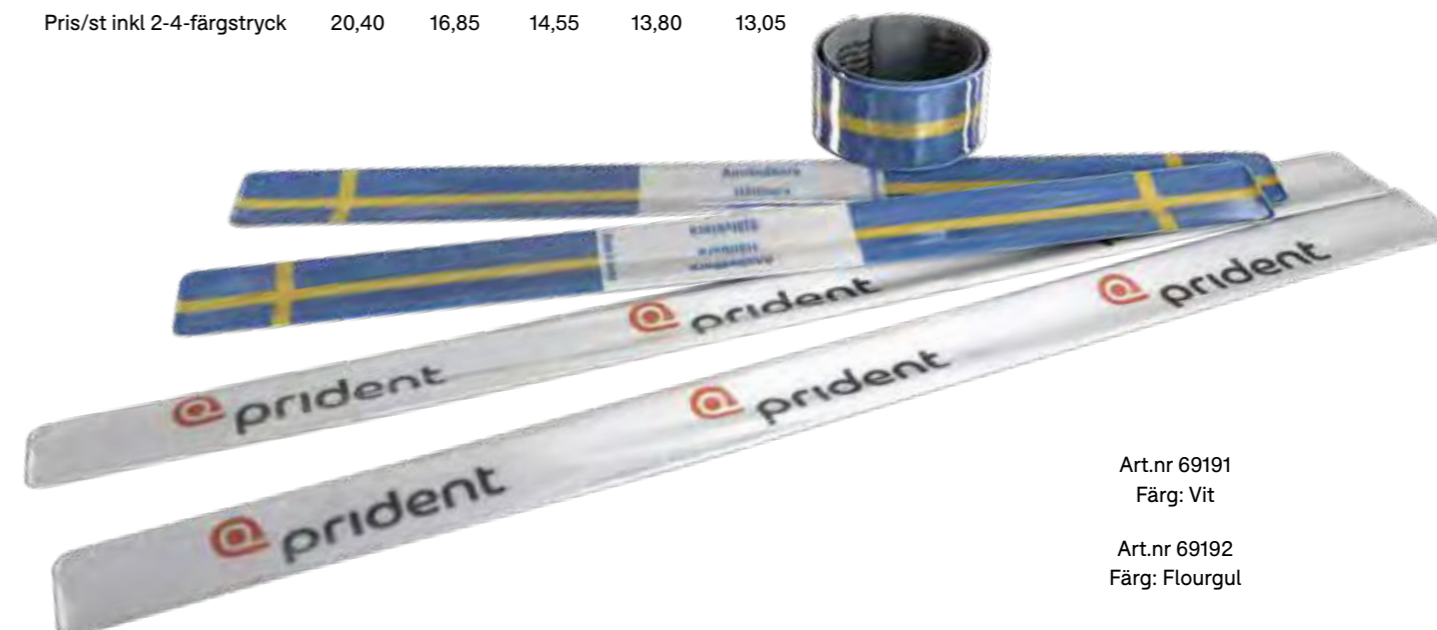

Slapwrap Extended

Mjukreflex

Ett längre reflexband som räcker runt även på lite större ytterkläder. Fäst två reflexband på vardera sida om kroppen, antingen på armar/ben eller båda. Tillverkad i ett högre reflekterande kvalitetsmaterial.

Vitt eller fluorgult reflexmaterial. Tryck under reflexytan.

Produkten är godkänd enligt CE EN 17353:2020 B2. För att uppfylla kravet i standarden så skall minst två slapwraps bäras samtidigt enligt ovan beskrivning.

Mått: 420 x 30 mm

Max tryckyta: 420 x 30 mm

Startkostnad 550:-	250 st	500 st	1000 st	2500 st	5000 st
Pris/st inkl. 1-färgstryck	19,50	16,05	13,90	13,15	12,45
Pris/st inkl 2-4-färgstryck	20,40	16,85	14,55	13,80	13,05

Art.nr 69191
Färg: Vit

Art.nr 69192
Färg: Floungul

Slapwrap

Mjukreflex

Genial reflex som du enkelt sätter på genom att slå lätt mot armen eller benet. Fäst två reflexband på vardera sida om kroppen, antingen på armar/ben eller båda. Tillverkad i ett högre reflekterande kvalitetsmaterial. Vitt eller fluorgult reflexmaterial. Tryck under reflexytan.

Produkten är godkänd enligt CE EN 17353:2020 B2. För att uppfylla kravet i standarden så skall minst två slapwraps bäras samtidigt enligt ovan beskrivning.

Mått: 340 x 30 mm

Max tryckyta: 335 x 25 mm

Startkostnad 550:-	250 st	500 st	1000 st	2500 st	5000 st
Pris/st inkl. 1-färgstryck	15,70	12,90	11,20	10,65	10,15
Pris/st inkl 2-4-färgstryck	16,40	13,50	11,80	11,15	10,65