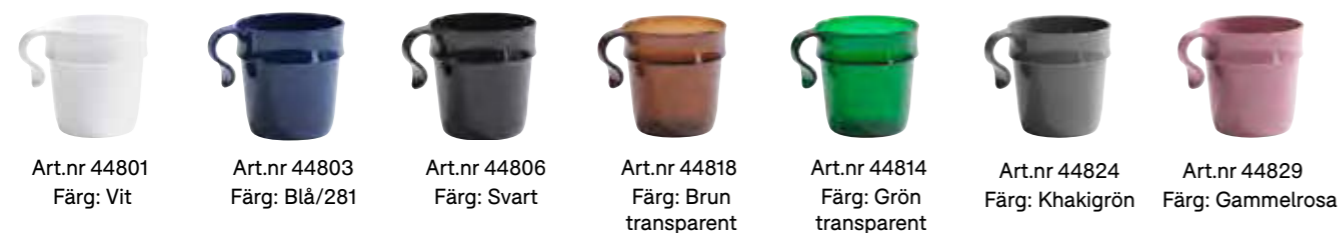

Nordic Plastmugg

Plastmuggen som tål att vistas i tuffa miljöer.
Perfekt för t ex utflykten. Stapelbar.

Mått: 30 cl. **Höjd** 85 mm.
Max tryckyta: Ø 40 mm.

Kliché 525:-/färg	280 st	560 st	840 st	1120 st	1400 st
Pris/st inkl. 1-färgstryck	26,70	22,45	20,30	19,75	19,40
Tryckpris följande färg	4,20	2,80	2,35	2,20	2,10