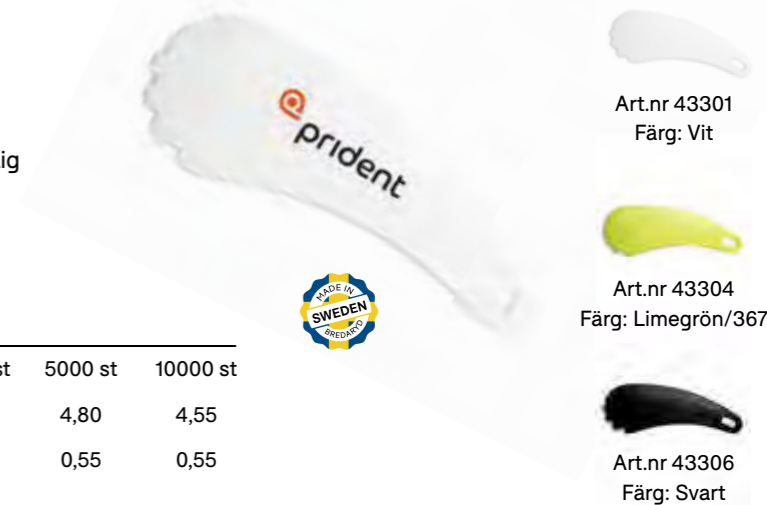

Enterprise Kundvagnsmynt

Kundvagnsmyntet med många möjligheter. Mjukt formad och greppvänlig med stort "handtag" ger gott om plats för logos och reklambudskap. Finns som 10 SEK och 1 EUR. Vit. Nu finns kundvagnsmyntet Enterprise även som Returmyntet Enterprise tillverkad av återvunnet material.

Mått: 10 SEK 57 x 33 mm, 10 DKK/1 EUR 32 x 59 mm.

Max tryckyta: 10 SEK 53 x 31 mm, 10 DKK/1 EUR 32 x 59 mm.

Kliché 525:-/färg	500 st	1000 st	2500 st	5000 st	10 000 st
Pris/st inkl. 1-färgstryck	4,90	3,55	2,80	2,60	2,55
Pris/st inkl. 1-färgstryck RET	6,00	4,05	3,30	3,10	3,05
Pris/st inkl. 1-färgstryck BIO	6,10	4,15	3,35	3,20	3,10
Tryckpris följande färg	0,50	0,45	0,45	0,45	0,45
Tryckpris 1:a färg baksida	3,00	1,80	1,20	1,05	0,95

Grillskrapa Ergonomisk

Greppvänlig, ergonomiskt utformad grillskrapa i tålig plast till bra pris. Livsmedelsgodkänd.

Mått: 125 x 44 mm

Tryckyta: B = 65 mm.

Kliché 525:-/färg	500 st	1000 st	2500 st	5000 st	10000 st
Pris/st inkl. 1-färgstryck	8,30	6,40	5,20	4,80	4,55
Tryckpris följande färg	1,50	0,90	0,60	0,55	0,55

Namnbricka Med rem

Märk din bag eller väska med namn och adress. Rektangulär bricka med "inbyggd" rem. Engelsk text på namnfältet.

Mått: 83 x 54 mm.

Max tryckyta: 71 x 43 mm.

Kliché 525:-/färg	250 st	500 st	1000 st	2500 st	5000 st
Pris/st inkl. 1-färgstryck	13,80	9,55	7,70	7,10	6,60
Tryckpris följande färg	3,70	2,20	1,30	0,95	0,80